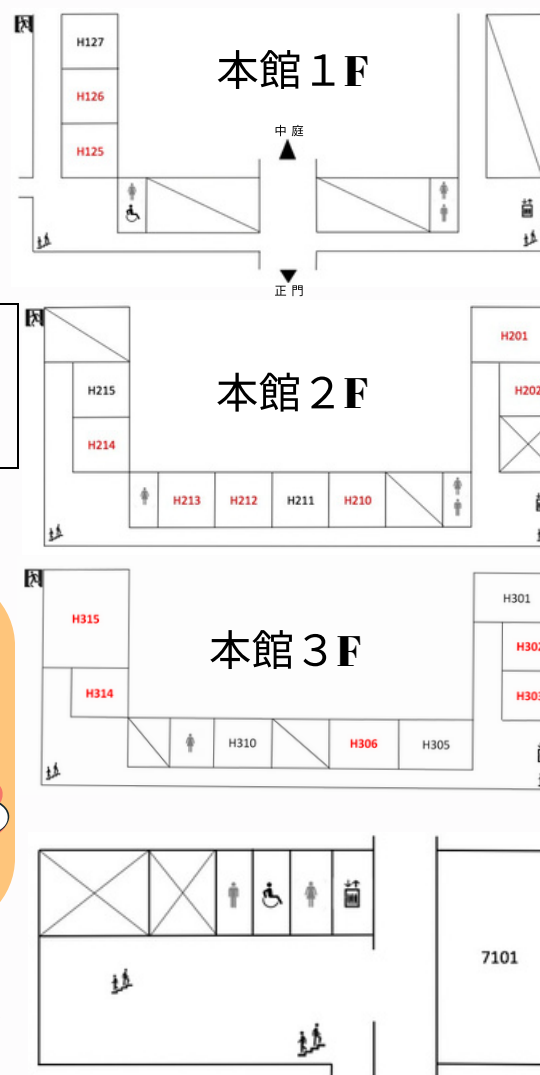

第64回
津田塾祭
 The64th TSUDAJUKUSAI
 第64回津田塾祭実行委員会

今年度も多くの企業様にご協賛いただきました。
 心より御礼申し上げます。

- 1: 1号館
 - 2: 2号館
 - 4: 南校舎
 - 5: 5号館
 - 6: 6号館
 - 7: 7号館
 - 8: 新館 (2F特別教室)
 - 9: 本館
 - 10: 交流館
 - 11: 大学ホール (1Fカフェ・ルポ)
 - 12: 記念館 (1F食堂、3F体育館)
 - 13: 図書館
- ★: 津田梅子墓所

建物内マップ

本館・6・7号館
(赤字は参加団体教室)

6号館

中庭模擬店

- 弓道部
- STUDY FOR TWO
- チカス・ウニダス

教室模擬店

- 国際協力サークルkibo
- 表千家茶道部
- まなキキ・プロジェクト

7号館1F

北庭にて
出店しています!

マルシェ つだまち通り

- 藍
- あいいう流星群
- 津田塾大学学生生活課
- 手作り雑貨のお店ナオリラ
- ドリヤン
- パン工房エミュウ
- フランス菓子ル・セル
- まじよむすと耳つぼジュエリー
- 窓のそばにミシン・ロア

7号館1階
7101教室にて
出店しています!

参加団体一覧

ステージ企画

マークの付いている団体の撮影は
ご遠慮ください。

 一橋大学フォーク ソングクラブ	 津田軽音	 Papalina	 Dance Nuts	 Unlimited powered by DJCW H125	 津田塾大学 卓球部 H126	 ジャズカフェ h.イマジン H201	 国際協力 サークル Kibo H202	 津田塾大学 箏曲部 7201 /7202	 津田塾大学 ものづくり サークル 7203	 一橋大学 馬術部 7302	 Peace Art Project 7303	
 Green Tsuda H315	 学生団体 レアスマイル H303	 plum garden 編集部 H306	 津田塾大学書道部 H314	 まなキキ・ プロジェクト 7309/7310	 Math Union 7311	 津田塾大学 草月流華道部 7402	 日本ロシア学生 交流会 7403	 7101	 津田塾大学 漫画研究会 7304	 津田社研 7305	 津田塾大学 バドミントン部 7306	 津田塾大学 創作部 7308
 津田ラテン アメリカ研究会	 Unplugged	 Girasol	 津田塾大学 合気道部	 津田塾大学 弓道部 中庭	 津田塾大学 表千家茶道部 北和室/研修室	 情報科学科有志 KuriLab 南和室	 一橋・津田塾大学 美術部 7405	 ろう・難聴児の 体験活動を支える会 7406	 津田塾プロジェクト ショッピング 7407			