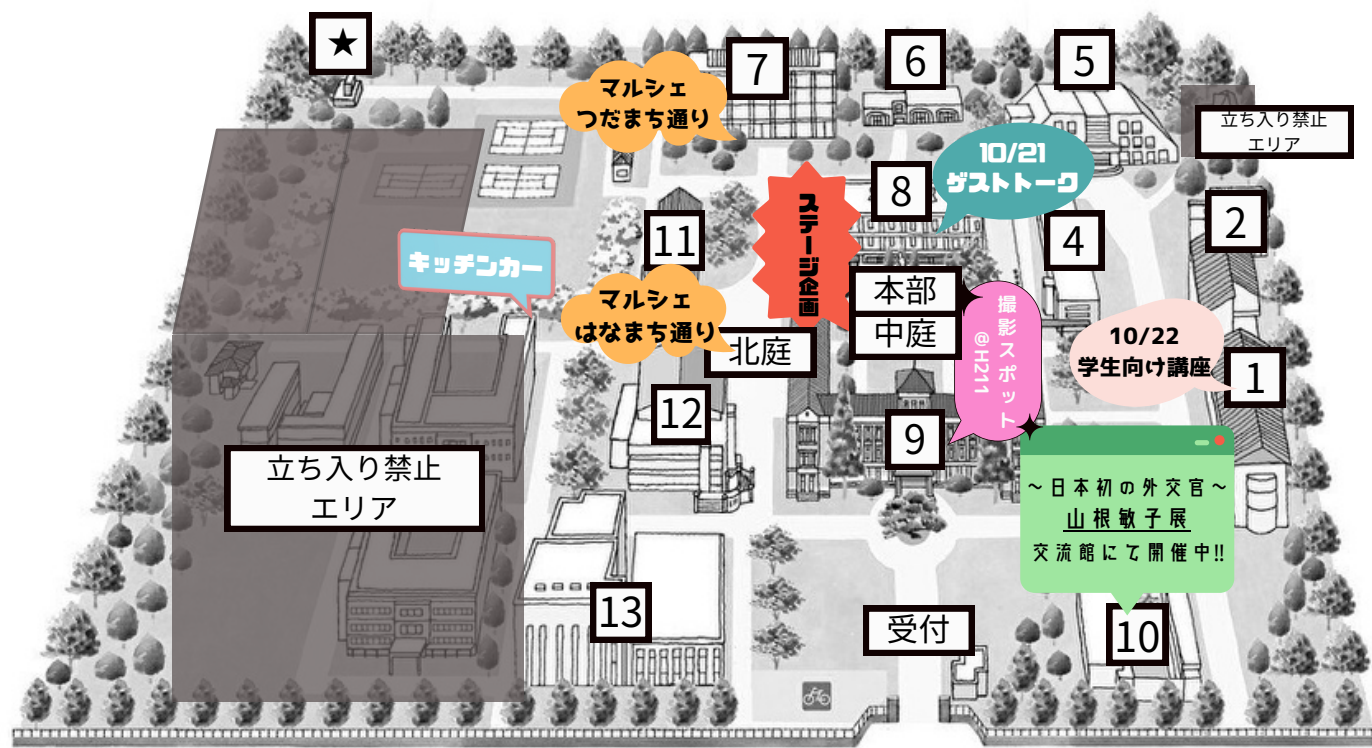

他企画一覧

- ▶マルシェ @北庭・7101 雨天@H215・H305
- ▶縁日 @H127
- ▶ゲストトーク(予約制) @特別教室
津田健次郎さんによるトークショーイベント
- ▶学生向け講座(予約制) @1111
りかりこさんによる
一週間コーデファッションショー!
学生も、そうでない方も参加大歓迎です!
- ▶受験生カフェ(予約制) @H310
現役津田塾生が受験生の質問にお答えします!
(当日の状況によっては、飛び入り参加可能)
- ▶ゆるトーク @H310
津田塾大学教員陣による「ゆるっと」聞いて
授業や先生方の雰囲気も分かる楽しいトーク!
- ▶参加団体コンテスト
来場者の方参加型の企画。
ぜひご参加ください!
- ▶津田塾祭応援イベントコミリノフェスタ
@小平中央公園
・梅子と鷹の台横断ウルトラクイズ
(クイズラリー)
・鷹の台ステージ

注意事項

- ・校内は全面禁煙となります。喫煙はご遠慮ください。
- ・許可なしでの車両による入構はご遠慮ください。
- ・自転車は指定された駐輪場に必ず施錠して駐輪してください。

ご来場ありがとうございました!

64th TsudaFes

QR for HP

gerbera gerbera
 gerbera gerbera
 非洲菊 거베라 Герберя

第64回
津田塾祭
花車
 津田塾大学小平キャンパス
 令和5年
 10月21日(土)・10月22日(日)
 津田塾祭実行委員会

第64回
津田塾祭
 The64th TSUDAJUKUSAI
 第64回津田塾祭実行委員会

今年度も多くの企業様にご協賛いただきました。
 心より御礼申し上げます。

- 1: 1号館
 - 2: 2号館
 - 4: 南校舎
 - 5: 5号館
 - 6: 6号館
 - 7: 7号館
 - 8: 新館 (2F特別教室)
 - 9: 本館
 - 10: 交流館
 - 11: 大学ホール (1Fカフェ・ルポ)
 - 12: 記念館 (1F食堂、3F体育館)
 - 13: 図書館
- ★: 津田梅子墓所

建物内マップ

本館・6・7号館
(赤字は参加団体教室)

6号館

中庭模擬店

- 弓道部
- STUDY FOR TWO
- チカス・ウニダス

教室模擬店

- 国際協力サークルkibo
- 表千家茶道部
- まなキキ・プロジェクト

7号館1F